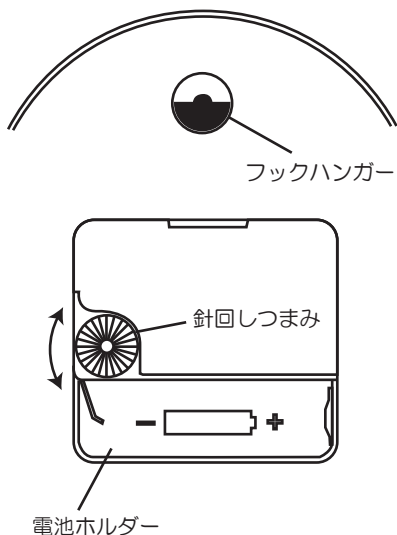

壁掛時計取扱説明書

■ご使用方法

1. 電池ホルダーの+と-を確かめ、乾電池を確実に電池ホルダーに入れてください。
2. 針回しつまみを回し、時刻を合わせてください。
3. 壁掛けの際は、木ネジ等をしっかりとした壁面、柱に取り付け時計裏のフックハンガーに確実に掛けてください。

! 注意

■使用場所について、下記のような場所では使用しないでください。

- ・屋外
- ・温度が 50℃以上、又は -10℃以下になる場所
- ・浴室などの湿気の多い場所
- ・振動の激しい場所
- ・大型テレビ、スピーカーのそばや強い磁気のある場所
- ・ほこりの多く発生する場所